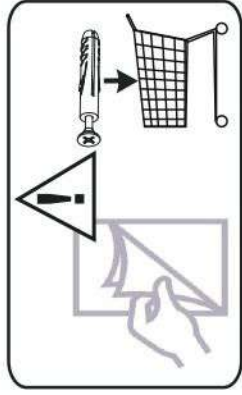

# 17

p17	f3	n14	p25
x1	x1	x1	x2

**SK- POZOR!** Nábytok musí byť trvalo pripevnený k stene tak, aby sa zamedzilo riziku prevrátenia. Balík neobsahuje upevňovacie skrutky, pretože typ upevnenia je treba vybrať podľa typu steny. Vyberte typ vhodný pre Vašu stenu.

**CZ- POZOR!** Nábytek je nutné pevně připevnit ke zdi, abychom se vyhnuli riziku spojenému s jeho převrhnutím.

Součástí balení nejsou upevňovací šrouby, protože způsob přípevnění je nutné zvolit podle druhu stěny.  
Vyberte správný pro Váš typ stěny.