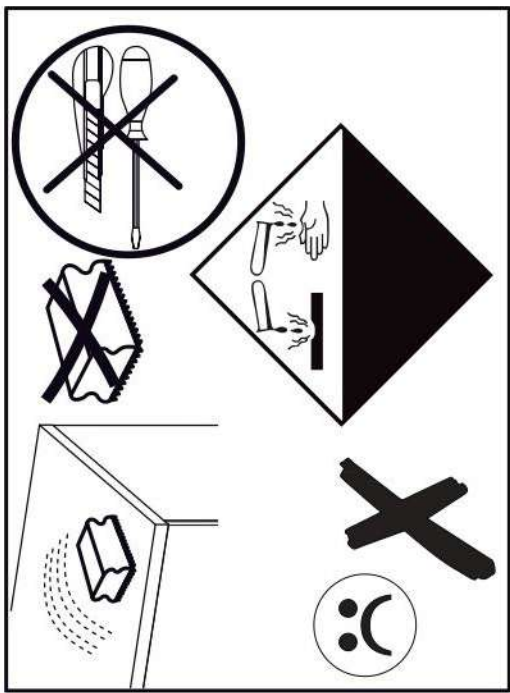

# 17

p17	f3	n14	p25
x1	x1	x1	x2

**SK- POZOR!** Nábytok musí byť trvalo pripevnený k stene tak, aby sa zamedzilo riziku prevrátenia. Balík neobsahuje upevňovacie skrutky, pretože typ upevnenia je treba vybrať podľa typu steny. Vyberte typ vhodný pre Vašu stenu.

**CZ- POZOR!** Nábytek je nutné pevně připevnit ke zdi, abychom se vyhnuli riziku spojenému s jeho převrhnutím.

Součástí balení nejsou upevňovací šrouby, protože způsob přípevnění je nutné zvolit podle druhu stěny.  
Vyberte správný pro Váš typ stěny.