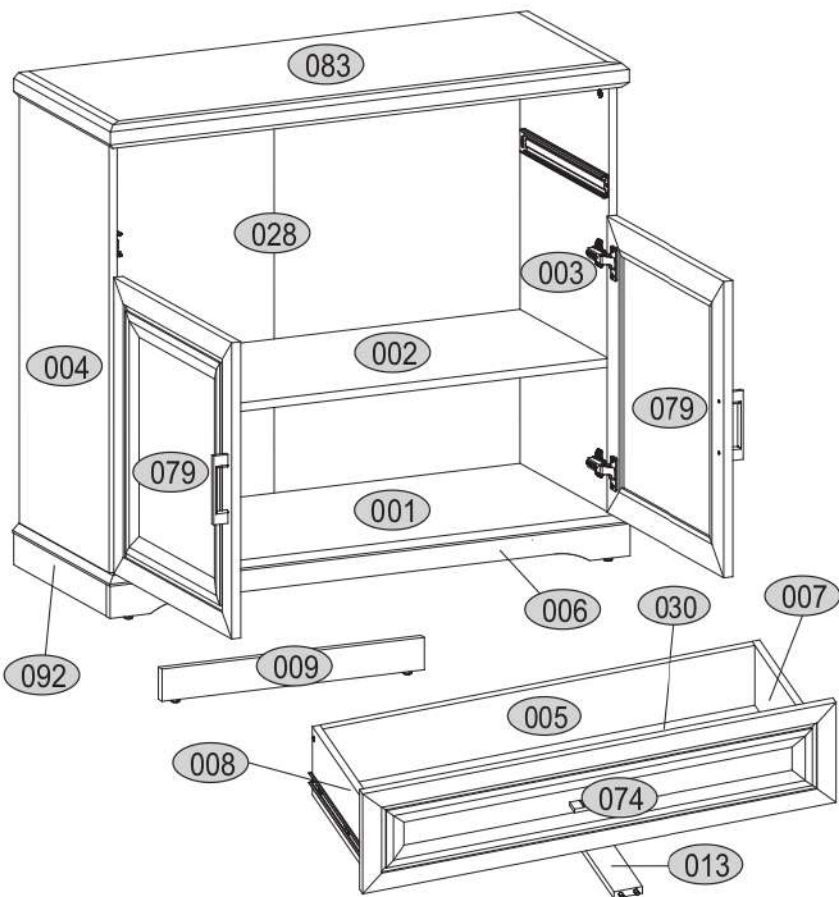

# RIBANA 2D1S

Koda	Dimenzije				Paket
001	1031	412	16	1	1/2
002	973	376	16	1	1/2
003	793	381	16	1	1/2
004	793	381	16	1	1/2
005	916	160	16	1	1/2
006	1029	60	16	1	1/2
007	350	160	16	1	1/2
008	350	160	16	1	1/2
009	519	60	16	1	1/2
013	334	60	16	1	1/2
028	839	990	2,5	1	2/2
030	934	352	2,5	1	2/2
074	1003	234	18	1	2/2
079	500	550	18	2	2/2
083	1027	410	44	1	1/2
092	395	60	32	1	1/2
093	395	60	32	1	1/2
Dodatki				1	1/2