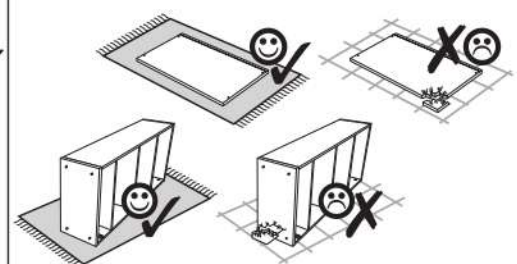

# RIBANA 2D1S

Koda	Dimenzije				Paket
001	1031	412	16	1	1/2
002	973	376	16	1	1/2
003	793	381	16	1	1/2
004	793	381	16	1	1/2
005	916	160	16	1	1/2
006	1029	60	16	1	1/2
007	350	160	16	1	1/2
008	350	160	16	1	1/2
009	519	60	16	1	1/2
013	334	60	16	1	1/2
028	839	990	2,5	1	2/2
030	934	352	2,5	1	2/2
074	1003	234	18	1	2/2
079	500	550	18	2	2/2
083	1027	410	44	1	1/2
092	395	60	32	1	1/2
093	395	60	32	1	1/2
Dodatki				1	1/2

<p>30x f1 Ø8x30</p> 	<p>18x r1 15x12</p> 	<p>18x r16 Ø5x24</p> 	<p>8x e1 Ø7x50</p> 
<p>8x k1</p> 	<p>5x n221.01</p> 	<p>33x p25 Ø3.5x16</p> 	<p>1x n260.01</p> 
<p>1x f3</p> 	<p>1x lb-350</p> 	<p>35x l1</p> 	<p>4x j8 Ø4x25</p> 
<p>4x a144</p> 	<p>1x p17 Ø6.0x50</p> 	<p>4x b119</p> 	<p>1x n14</p> 
<p>12x s2</p> 	<p>1x z1</p> 	<p>3x c15</p> 	<p>2x j2 Ø4x9</p> 