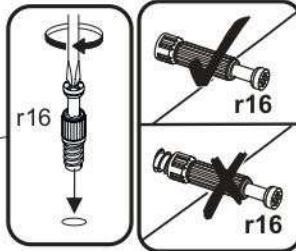

1. **2**

r16	k1
x6	x2