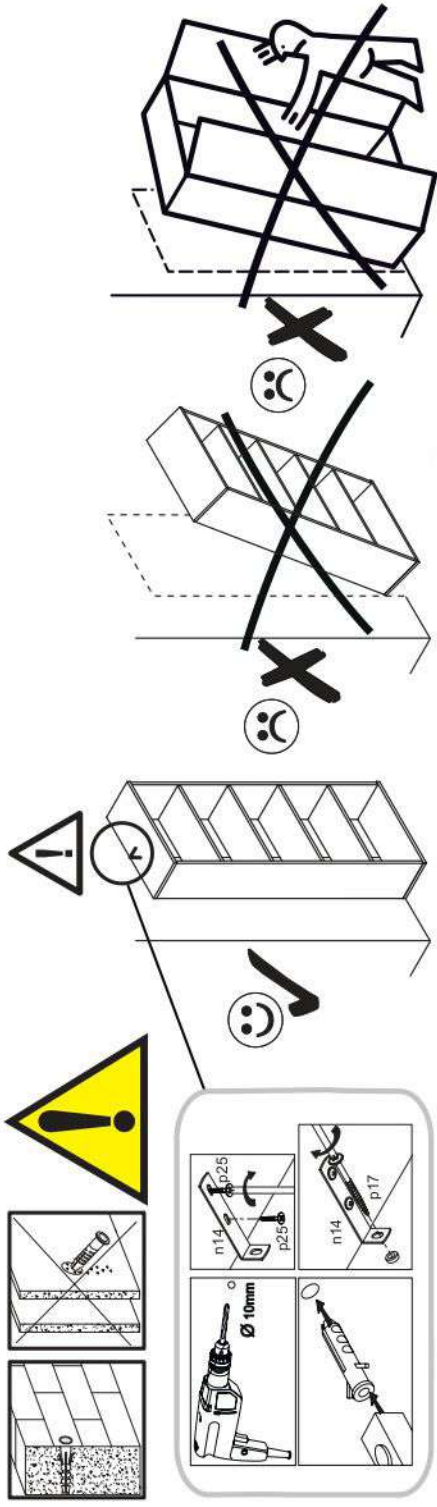

# 17

p17	f3	n14	p25
x1	x1	x1	x2

**SK- POZOR!** Nábytok musí byť trvalo pripevnený k stene tak, aby sa zamedzilo riziku prevrátenia. Balík neobsahuje upevňovacie skrutky, pretože typ upevnenia je treba vybrať podľa typu steny. Vyberte typ vhodný pre Vašu stenu.