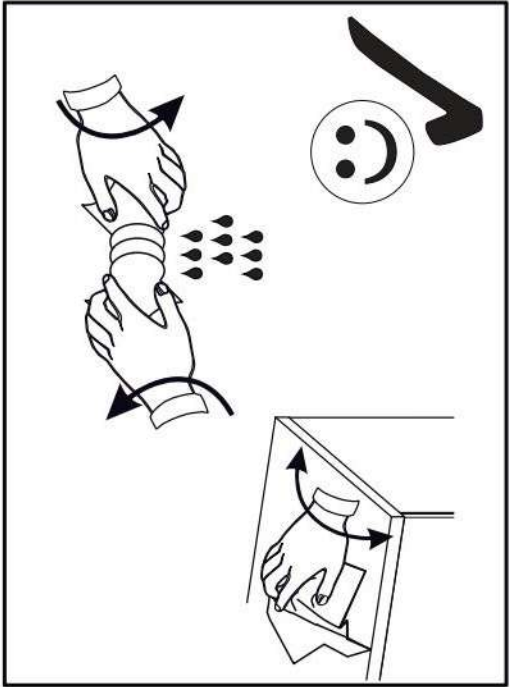

# 17

p17	f3	n14	p25
x1	x1	x1	x2

**SK- POZOR!** Nábytok musí byť trvalo pripevnený k stene tak, aby sa zamedzilo riziku prevrátenia. Balík neobsahuje upevňovacie skrutky, pretože typ upevnenia je treba vybrať podľa typu steny. Vyberte typ vhodný pre Vašu stenu.