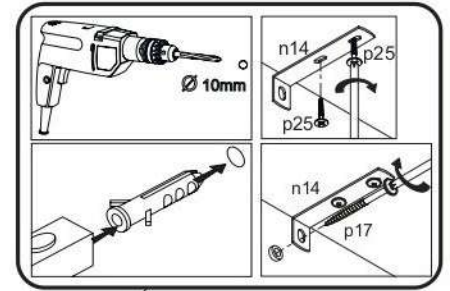

# 17

p17	f3	n14	p25
x1	x1	x1	x2

**SK- POZOR!** Nábytok musí byť trvalo pripevnený k stene tak, aby sa zamedzilo riziku prevrátenia. Balík neobsahuje upevňovacie skrutky, pretože typ upevnenia je treba vybrať podľa typu steny. Vyberte typ vhodný pre Vašu stenu.