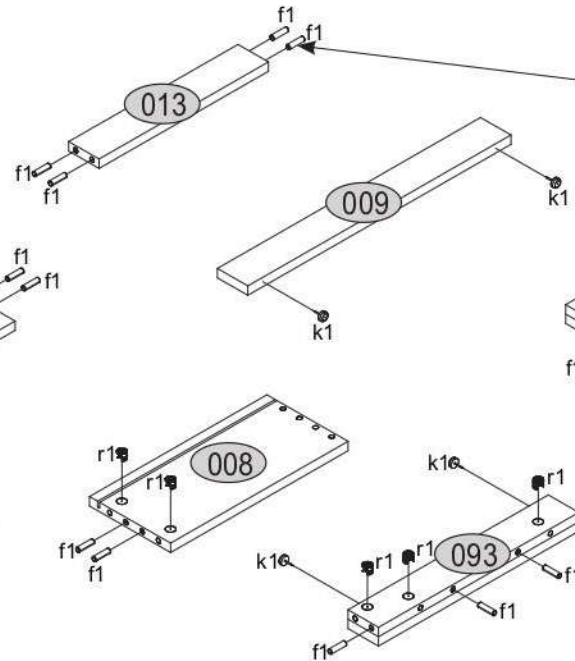

1. **1**

r1	f1	k1
x14	x22	x6