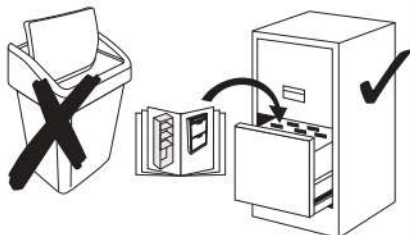

# RIBANA 2D1S

Koda	Dimenzije				Paket
001	1031	412	16	1	1/2
002	973	376	16	1	1/2
003	793	381	16	1	1/2
004	793	381	16	1	1/2
005	916	160	16	1	1/2
006	1029	60	16	1	1/2
007	350	160	16	1	1/2
008	350	160	16	1	1/2
009	519	60	16	1	1/2
013	334	60	16	1	1/2
028	839	990	2,5	1	2/2
030	934	352	2,5	1	2/2
074	1003	234	18	1	2/2
079	500	550	18	2	2/2
083	1027	410	44	1	1/2
092	395	60	32	1	1/2
093	395	60	32	1	1/2
Dodatki				1	1/2