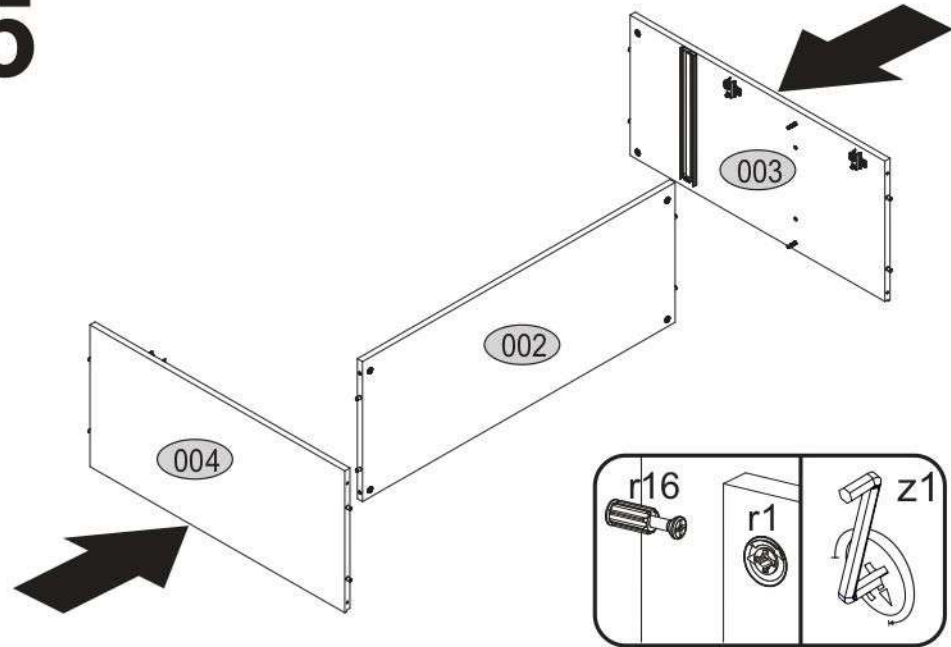

4

c15	p25	a144	j8	r1	f1	r16	lb-350	b119	j2
x3	x14	x4	x4	x4	x8	x8	x1	x4	x2

5

6