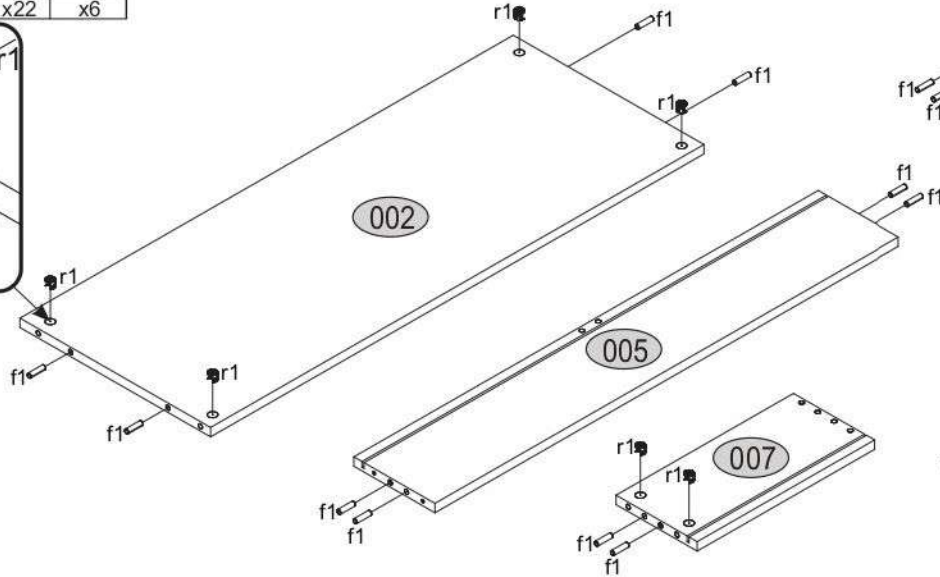

1. **1**

r1	f1	k1
x14	x22	x6