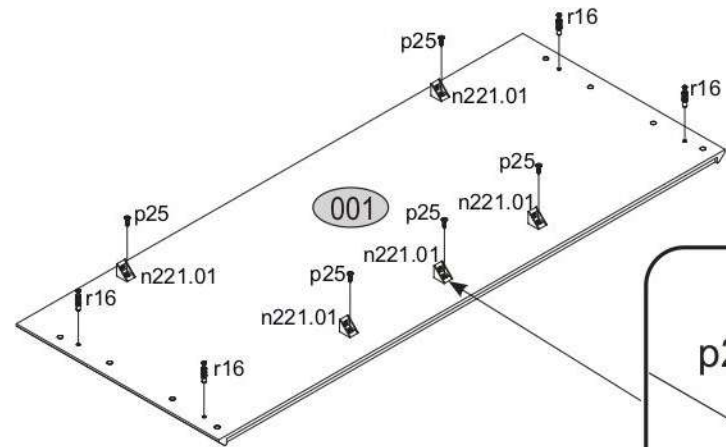

# RIBANA 2D1S

Koda	Dimenzije				Paket
001	1031	412	16	1	1/2
002	973	376	16	1	1/2
003	793	381	16	1	1/2
004	793	381	16	1	1/2
005	916	160	16	1	1/2
006	1029	60	16	1	1/2
007	350	160	16	1	1/2
008	350	160	16	1	1/2
009	519	60	16	1	1/2
013	334	60	16	1	1/2
028	839	990	2,5	1	2/2
030	934	352	2,5	1	2/2
074	1003	234	18	1	2/2
079	500	550	18	2	2/2
083	1027	410	44	1	1/2
092	395	60	32	1	1/2
093	395	60	32	1	1/2
Dodatki				1	1/2

<p>30x f1 Ø8x30</p> 	<p>18x r1 15x12</p> 	<p>18x r16 Ø5x24</p> 	<p>8x e1 Ø7x50</p> 
<p>8x k1</p> 	<p>5x n221.01</p> 	<p>33x p25 Ø3.5x16</p> 	<p>1x n260.01</p> 
<p>1x f3</p> 	<p>1x lb-350</p> 	<p>35x l1</p> 	<p>4x j8 Ø4x25</p> 
<p>4x a144</p> 	<p>1x p17 Ø6.0x50</p> 	<p>4x b119</p> 	<p>1x n14</p> 
<p>12x s2</p> 	<p>1x z1</p> 	<p>3x c15</p> 	<p>2x j2 Ø4x9</p> 

- 1**
- |     |     |    |
|-----|-----|----|
| r1  | f1  | k1 |
| x14 | x22 | x6 |

- 2**
- |     |    |
|-----|----|
| r16 | k1 |
| x6  | x2 |

- 3**
- |     |         |     |
|-----|---------|-----|
| r16 | n221.01 | p25 |
| x4  | x5      | x5  |