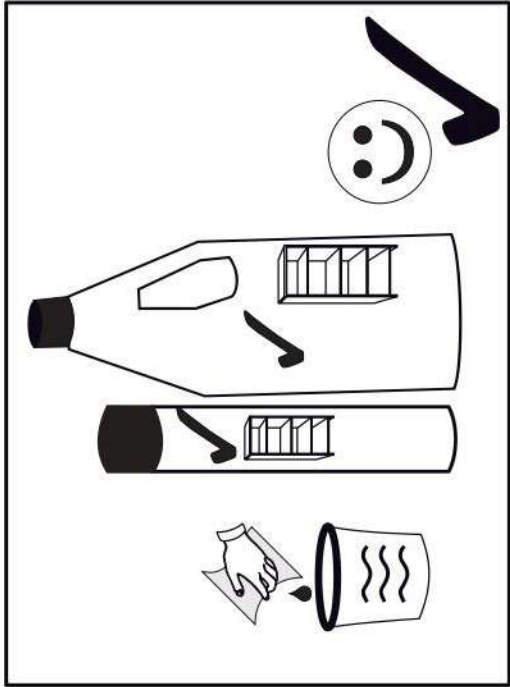

# 17

p17	f3	n14	p25
x1	x1	x1	x2

**SK- POZOR!** Nábytok musí byť trvalo pripevnený k stene tak, aby sa zamedzilo riziku prevrátenia. Balík neobsahuje upevňovacie skrutky, pretože typ upevnenia je treba vybrať podľa typu steny. Vyberte typ vhodný pre Vašu stenu.

**CZ- POZOR!** Nábytek je nutné pevně připevnit ke zdi, abychom se vyhnuli riziku spojenému s jeho převrhnutím.

Součástí balení nejsou upevňovací šrouby, protože způsob přípevnění je nutné zvolit podle druhu stěny.  
Vyberte správný pro Váš typ stěny.