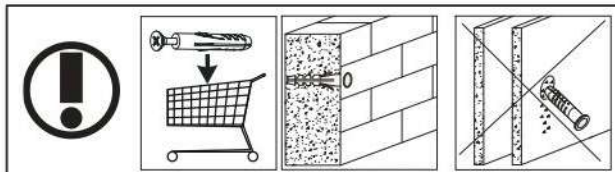

# 17

p17	f3	n14	p25
x1	x1	x1	x2

**SK- POZOR!** Nábytok musí byť trvalo pripevnený k stene tak, aby sa zamedzilo riziku prevrátenia. Balík neobsahuje upevňovacie skrutky, pretože typ upevnenia je treba vybrať podľa typu steny. Vyberte typ vhodný pre Vašu stenu.