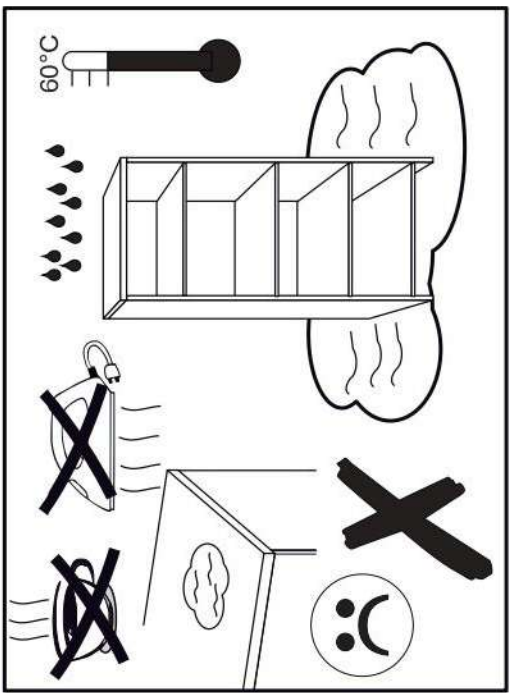

# 17

p17	f3	n14	p25
x1	x1	x1	x2

**SK- POZOR!** Nábytok musí byť trvalo pripevnený k stene tak, aby sa zamedzilo riziku prevrátenia. Balík neobsahuje upevňovacie skrutky, pretože typ upevnenia je treba vybrať podľa typu steny. Vyberte typ vhodný pre Vašu stenu.

**CZ- POZOR!** Nábytek je nutné pevně připevnit ke zdi, abychom se vyhnuli riziku spojenému s jeho převrhnutím.

Součástí balení nejsou upevňovací šrouby, protože způsob přípevnění je nutné zvolit podle druhu stěny.  
Vyberte správný pro Váš typ stěny.