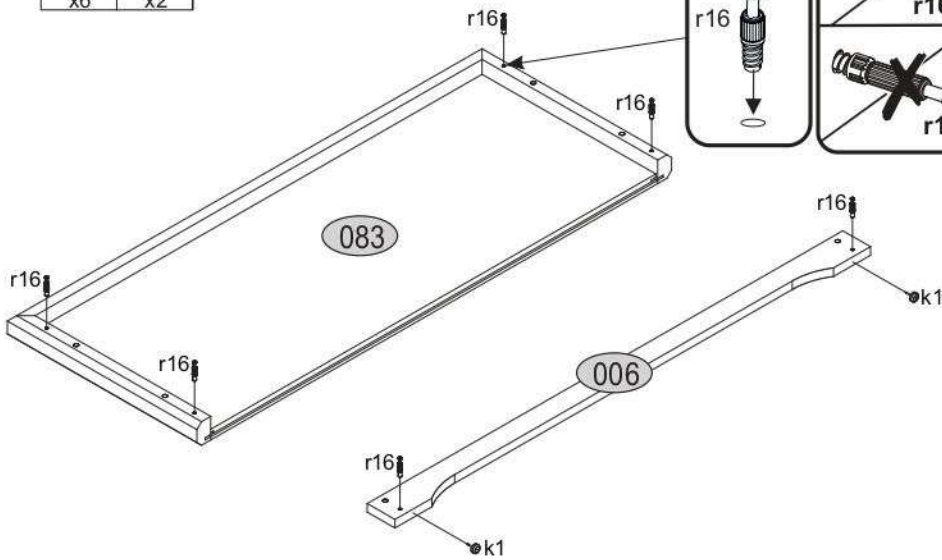

1. **2**

r16	k1
x6	x2