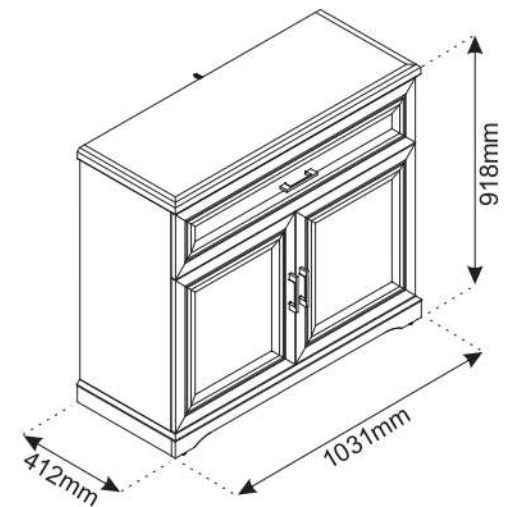

# RIBANA 2D1S

Koda	Dimenzije				Paket
001	1031	412	16	1	1/2
002	973	376	16	1	1/2
003	793	381	16	1	1/2
004	793	381	16	1	1/2
005	916	160	16	1	1/2
006	1029	60	16	1	1/2
007	350	160	16	1	1/2
008	350	160	16	1	1/2
009	519	60	16	1	1/2
013	334	60	16	1	1/2
028	839	990	2,5	1	2/2
030	934	352	2,5	1	2/2
074	1003	234	18	1	2/2
079	500	550	18	2	2/2
083	1027	410	44	1	1/2
092	395	60	32	1	1/2
093	395	60	32	1	1/2
Dodatki				1	1/2