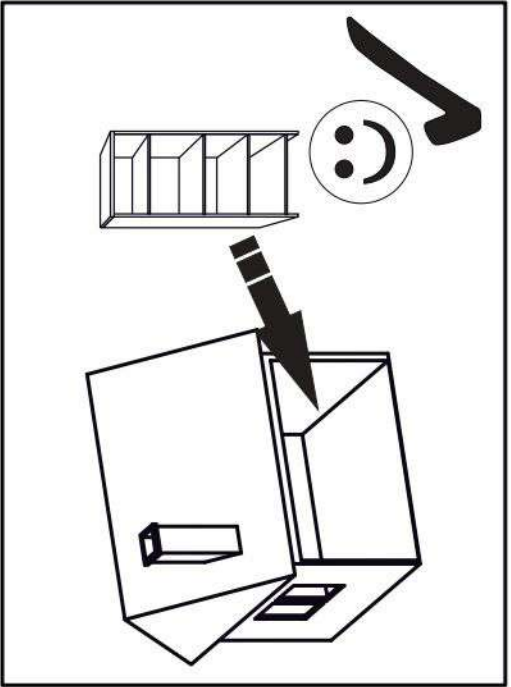

# 17

p17	f3	n14	p25
x1	x1	x1	x2

**SK- POZOR!** Nábytok musí byť trvalo pripevnený k stene tak, aby sa zamedzilo riziku prevrátenia. Balík neobsahuje upevňovacie skrutky, pretože typ upevnenia je treba vybrať podľa typu steny. Vyberte typ vhodný pre Vašu stenu.

**CZ- POZOR!** Nábytek je nutné pevně připevnit ke zdi, abychom se vyhnuli riziku spojenému s jeho převrhnutím.

Součástí balení nejsou upevňovací šrouby, protože způsob přípevnění je nutné zvolit podle druhu stěny.  
Vyberte správný pro Váš typ stěny.